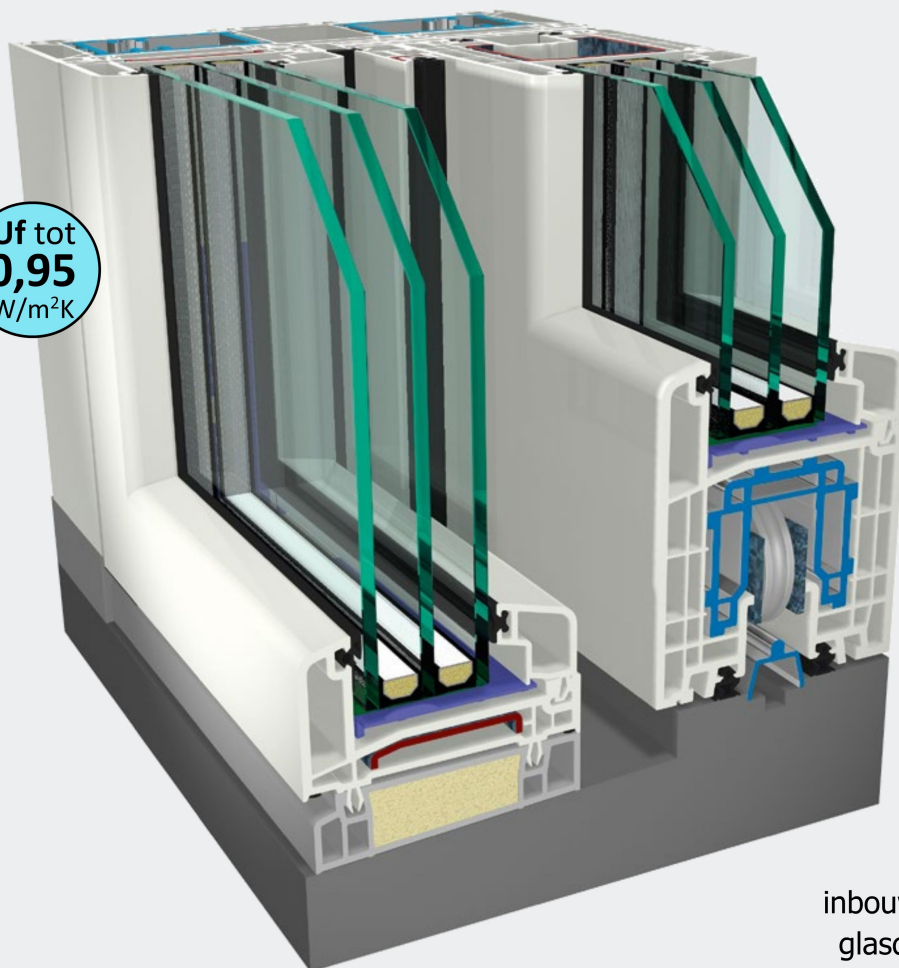

Gealan **S9000.NL** Hefschuifpui

(type Design)

serie
T9

Een hefschuif-systeem waarbij in het vaste deel een duidelijk smaller beglazingsdeel wordt toegepast.

Kleurmogelijkheden

- ✓ 2 basiskleuren
- ✓ houtnerffolie
- ✓ acrylcolor
- ✓  folie

Uf tot
0,95
W/m²K

inbouwdiepte 190 mm
glasdikte tot 52 mm

Profiel kenmerken

- ✓ Met kunststof of verlaagde onderdorpel leverbaar
- ✓ U-frame waarde tot **0.95** W/m².K
- ✓ Leverbaar met **dubbel HVL**®

hoekverbinding